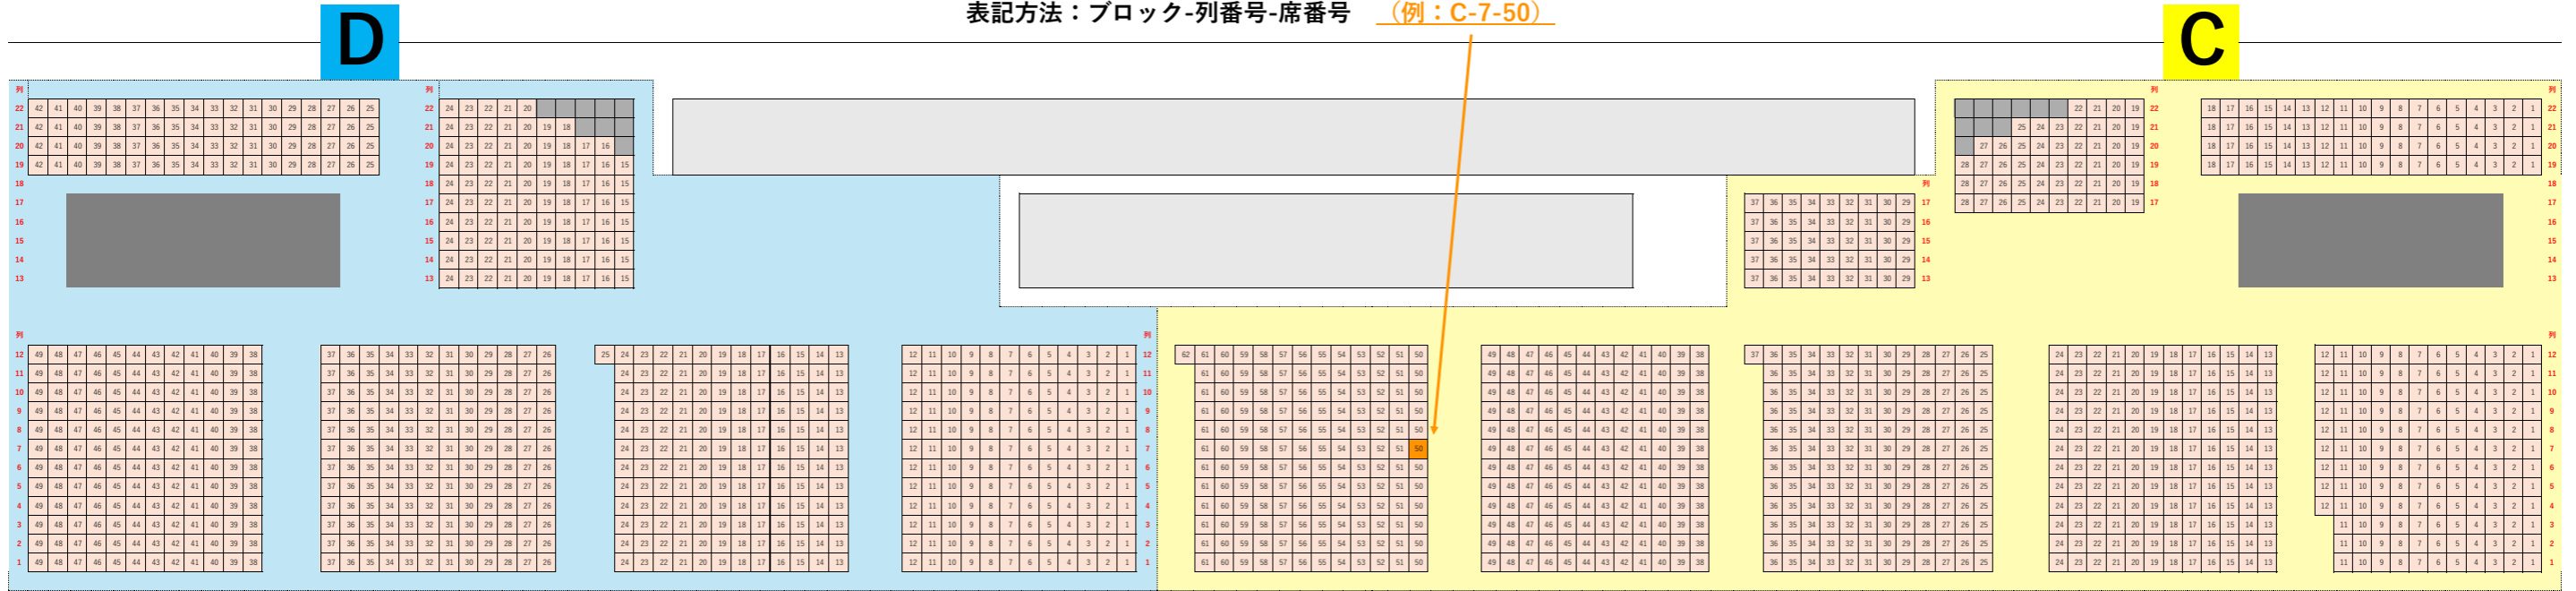

S指定席

表記方法：ブロック-列番号-席番号 (例：C-7-50)

ピッチ